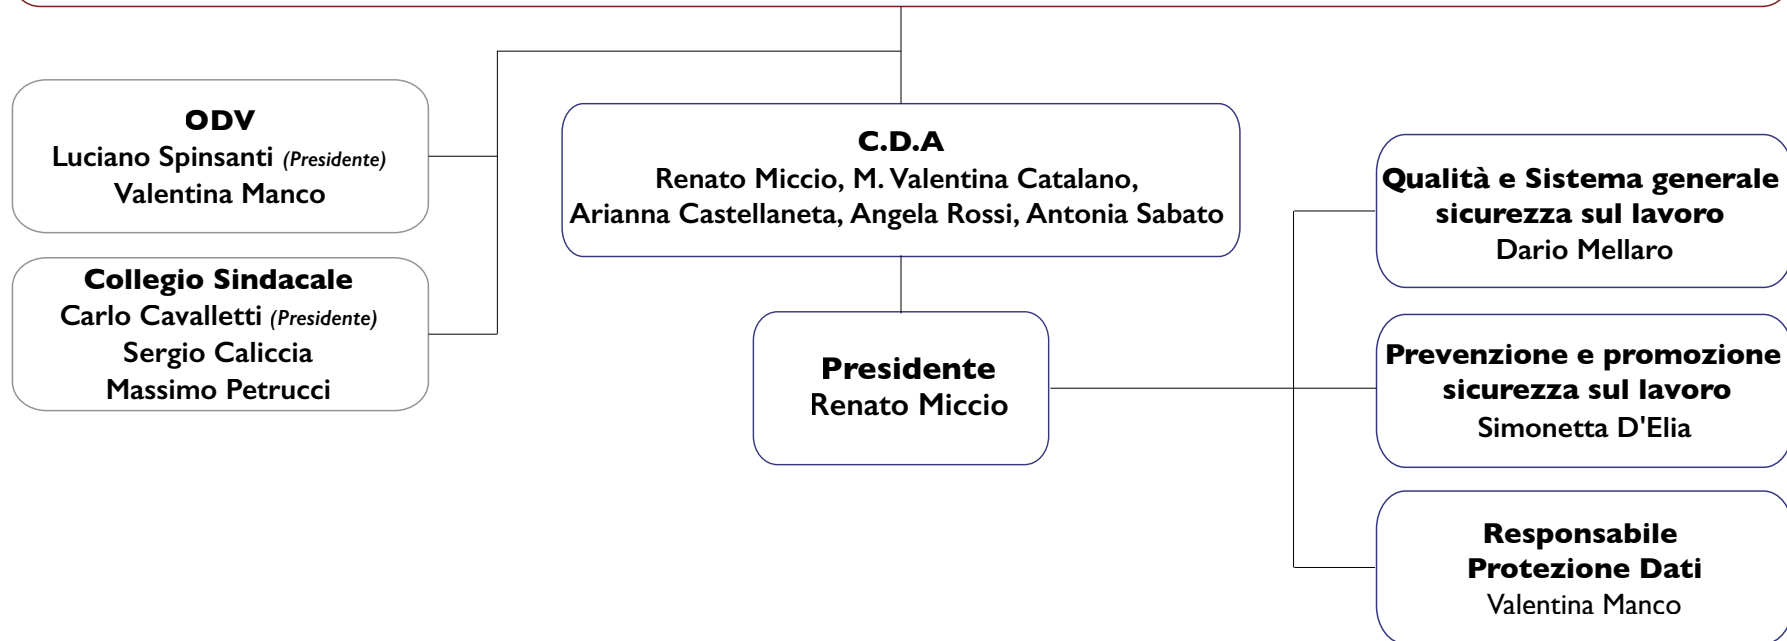

Assemblea dei soci

* Preposta alla sicurezza

Rappresentanti dei lavoratori per la sicurezza (RLS): Matilde Bartolini, Arianna Soderino, Federico Stolfi